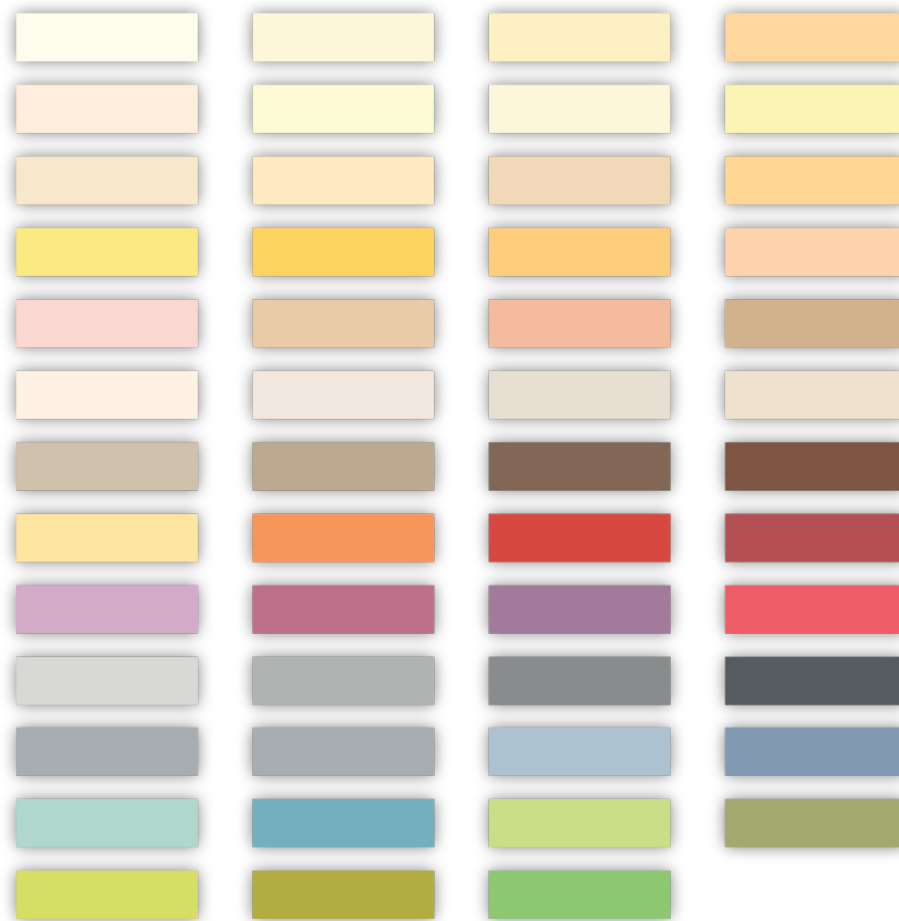

# 06.

FARBY

Projekt i realizacja NAOS

Projekt i realizacja NAOS

Farby - Kolekcja Designer Colour

Projekt i realizacja NAOS

Zapytaj o ofertę dodatkową...

W ofercie dodatkowej farby: PARA, Benjamin Moor, Para, Flugger